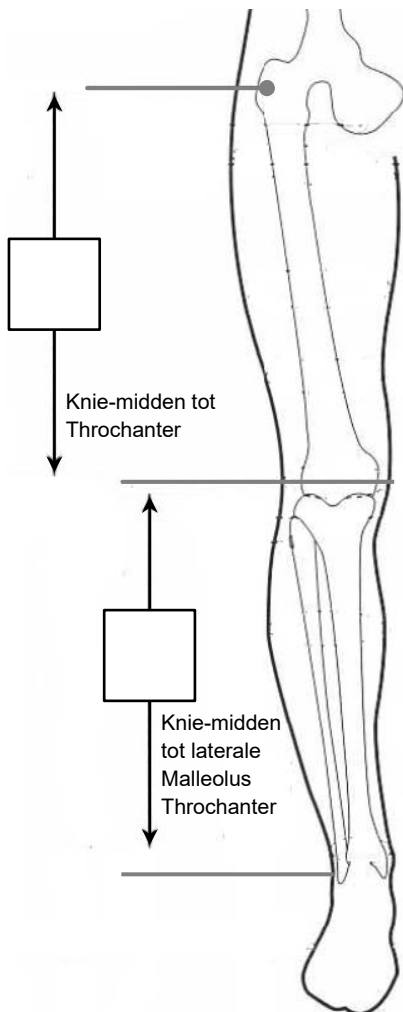

Verzendadres

Firma: _____ Klantnr: _____

Straat: _____

Plaats: _____ PC: _____

Telefoon: _____

Gewenste orthese lengte

_____ cm proximaal tot knie-midden

_____ cm distaal tot knie-midden

Opmerkingen: _____

Patiënten < 45 kg

<u>Cir.</u>	<u>M/L</u>	<u>A/P</u>	
<input type="radio"/>	<input type="radio"/>	<input type="radio"/>	20 cm proximaal tot knie-midden
<input type="radio"/>	<input type="radio"/>	<input type="radio"/>	15 cm proximaal tot knie-midden
<input type="radio"/>	<input type="radio"/>		10 cm proximaal tot knie-midden
<input type="radio"/>	<input type="radio"/>		5 cm proximaal tot knie-midden
<input type="radio"/>	<input type="radio"/>	<input type="radio"/>	Indien de knie omvang groter is dan 28 cm, wordt het HEKO-2 scharnier gebruikt.
<input type="radio"/>	<input type="radio"/>		5 cm distaal tot knie-midden
<input type="radio"/>	<input type="radio"/>		10 cm distaal tot knie-midden
<input type="radio"/>	<input type="radio"/>	<input type="radio"/>	15 cm distaal tot knie-midden
<input type="radio"/>	<input type="radio"/>	<input type="radio"/>	20 cm distaal tot knie-midden